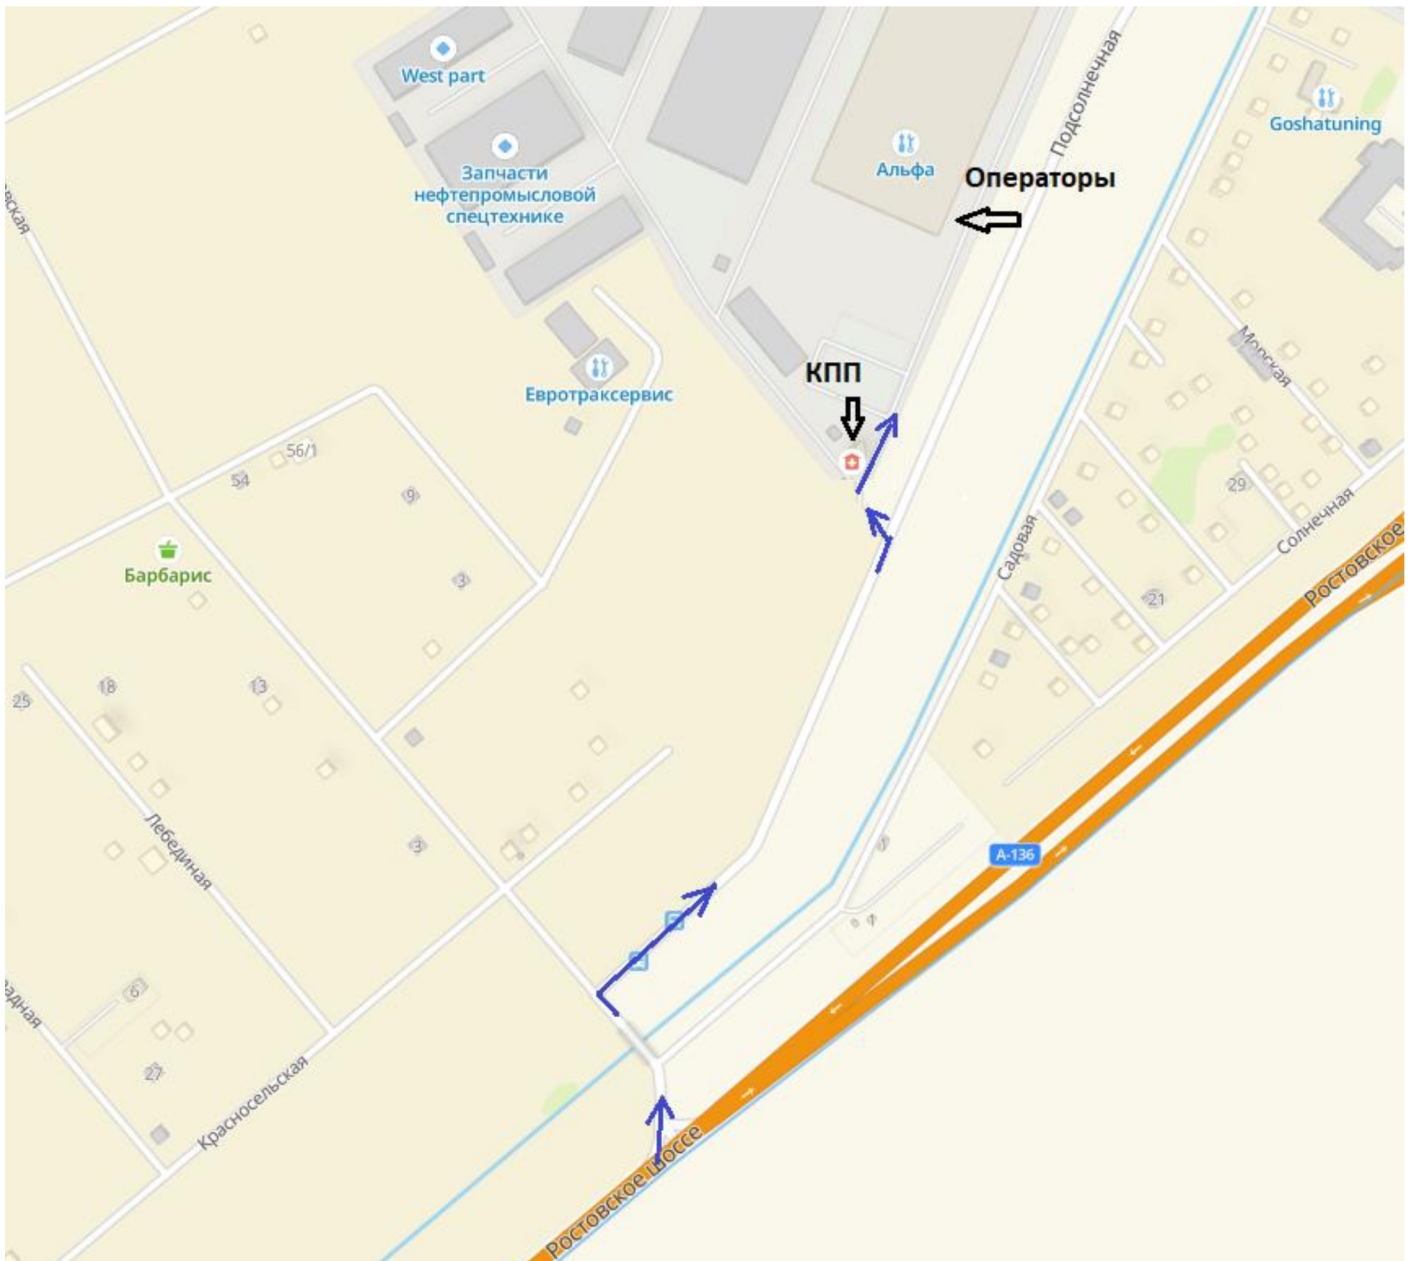

СХЕМА ПРОЕЗДА

Полный адрес: Краснодар, Живописная улица, 72с18 литер Г-1. В Яндекс.Навигаторе указывайте с15 вместо с18. Яндекс не внес изменения в фактический адрес.

График работы:

Понедельник – пятница: с 9:00 до 16:00.

Суббота, Воскресенье: выходной.

Схема проезда на территорию складского комплекса к операторам:

На КПП необходимо проехать в правый шлагбаум до строения с вывеской «ТК АЛЬФА»

После прибытия на территорию необходимо зайти на склад, сообщить что прибыли за заказом от ООО «Реватор». Охрана проведет к операторам для дальнейшей погрузки.